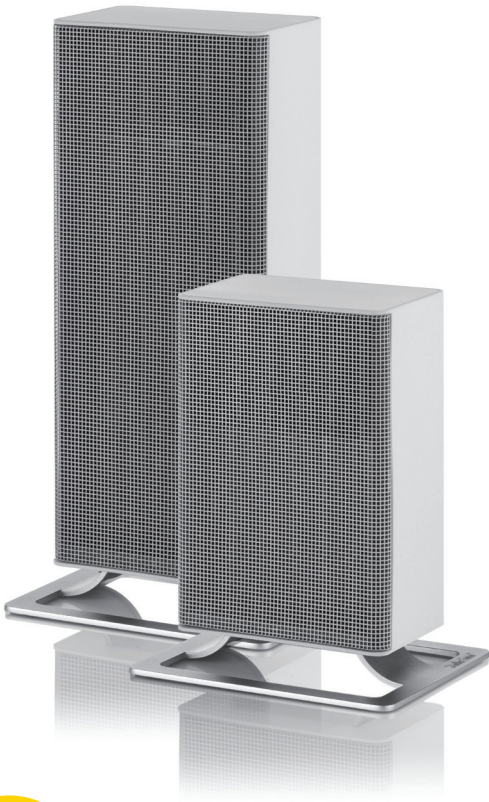

# Anna

Chauffage d'appoint

reddot design award  
winner 2013

# ANNA — et la chaleur fut !

Réglage en continu de la température ambiante

Finesse et élégance d'un Design Suisse

Niveau de sécurité optimale :  
arrêt automatique en cas  
de chute

Anna fait monter la température ! Non seulement par son look ravageur, mais aussi par son élément chauffant PTC céramique de pointe qui brille par ses performances. Discret et silencieux, le chauffage Anna à deux niveaux de puissance vous procure une chaleur très douce. Ce chauffage intelligent est aussi un exemple de sécurité à double titre : pas de surchauffe grâce à l'élément chauffant PTC (céramique à contrôle de température autorégulé) et arrêt automatique grâce à sa protection anti-basculement. Et si vous avez un besoin de chaleur ponctuelle (par ex. aux pieds) ou dans une petite pièce, le modèle Anna little s'en sortira avec brio.

## Spécifications

Surface : Anna jusqu'à 25m<sup>2</sup> / Anna little jusqu'à 15m<sup>2</sup>

Consommation : Anna 1'200 / 2'000 watt

Consommation : Anna little 900 / 1'200 watt

Thermostat / 2 niveaux de puissance