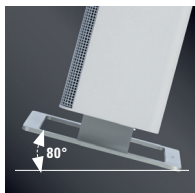

# ANNA — et la chaleur fut !

Réglage en continu de la température ambiante

Finesse et élégance d'un Design Suisse

Niveau de sécurité optimale :  
arrêt automatique en cas  
de chute

Anna fait monter la température ! Non seulement par son look ravageur, mais aussi par son élément chauffant PTC céramique de pointe qui brille par ses performances. Discret et silencieux, le chauffage Anna à deux niveaux de puissance vous procure une chaleur très douce. Ce chauffage intelligent est aussi un exemple de sécurité à double titre : pas de surchauffe grâce à l'élément chauffant PTC (céramique à contrôle de température autorégulé) et arrêt automatique grâce à sa protection anti-basculement. Et si vous avez un besoin de chaleur ponctuelle (par ex. aux pieds) ou dans une petite pièce, le modèle Anna little s'en sortira avec brio.