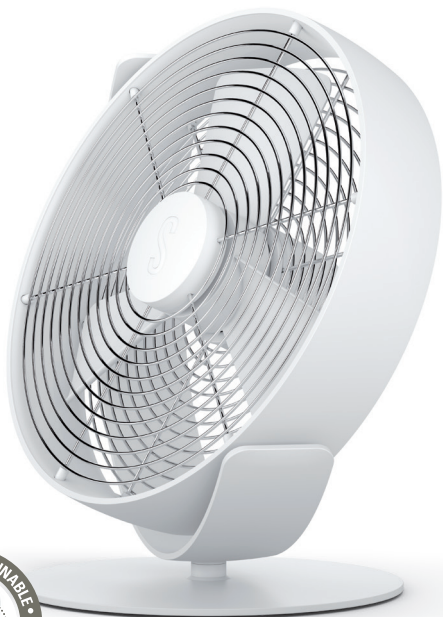

Tim

Ventilateur

Stadler Form®

SWISS DESIGN SINCE 1998

TIM — rafraîchit !

anneau ventilateur pivotant et inclinable pour un positionnement exact du flux d'air

niveaux de vitesse réglables en continu grâce à un bouton rotatif

avec port USB pour l'utilisation mobile et adaptateur pour la maison

Au premier coup d'œil, Tim ressemble à un ventilateur habituel, mais en y regardant de plus près, on découvre un colocataire extrêmement calme qui sait s'adapter ! Il est silencieux mais puissant. Ce ventilateur, équipé d'un câble USB pour l'utilisation mobile et d'un adaptateur pour la maison, va devenir votre compagnon de tous les jours. Au bureau, au jardin, au camping ou en voyage, Tim, branché à un pack de batteries externe, produit partout de la fraîcheur. Grâce à sa vitesse réglable en continu via un bouton rotatif, il s'adapte à tous les besoins et offre un rafraîchissement personnalisé : d'un léger souffle à beaucoup de vent, tout est possible. Tim est flexible et précis, car son anneau de ventilation pivotant et inclinable permet de positionner précisément son flux d'air.

Blanc

Noir

Chili red

Spécifications

Niveaux de vitesse réglables en continu

Anneau ventilateur pivotant et inclinable

Avec cordon USB et adaptateur

Autonomie de 24h avec batteries de 10'000mA

Consommation : 10 watt

Dimensions : 267 x 285 x 189 mm (L x H x L)

Poids : 1,0 kg / Niveau sonore : 25 – 44 dB(A)