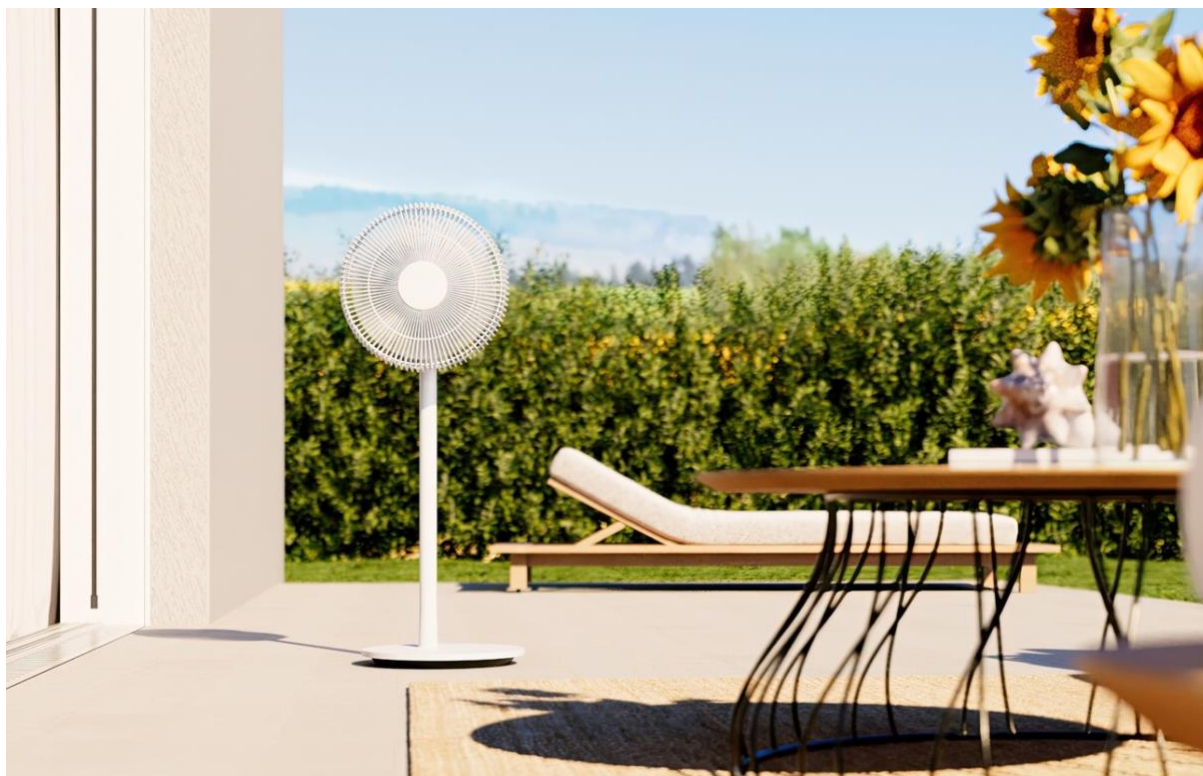

Stadler Form®

COMMUNIQUÉ DE PRESSE | Mai 2024

Pour une brise fraîche à l'intérieur et à l'extérieur

Stadler Form présente deux ventilateurs polyvalents : Finn et Finn mobile

Avec l'arrivée de l'été, la température ne grimpe pas seulement à l'extérieur, mais aussi à l'intérieur de la maison. Que ce soit dans la chambre à coucher, le salon ou sur le balcon, on a souvent envie d'une brise fraîche lorsqu'il fait chaud. Les ventilateurs y remédient en faisant circuler l'air et en apportant ainsi un peu de fraîcheur. Le 6 mai, Stadler Form lance Finn et Finn mobile, deux colocataires qui impressionnent par leur design élégant, leur puissance et leur fonctionnement silencieux. Finn mobile est particulièrement innovant : grâce à son fonctionnement sur batterie, avec une autonomie impressionnante pouvant atteindre 35 heures, il peut également être utilisé à l'extérieur.

Les caractéristiques suivantes font des nouveaux ventilateurs de Stadler Form les compagnons idéaux pour l'été :

1) Utilisation flexible

Finn et Finn mobile peuvent être utilisés comme ventilateurs sur pied, au sol ou de table. En fonction des besoins il est facile d'insérer ou de retirer la barre détachable. Les deux ventilateurs peuvent ainsi être placés selon les préférences de chacun dans chaque pièce et sur différentes surfaces. Pour tous ceux qui souhaitent un ventilateur encore plus polyvalent, Stadler Form propose également une solution supplémentaire pour les espaces extérieurs couverts : Finn mobile, fonctionnant avec une batterie.